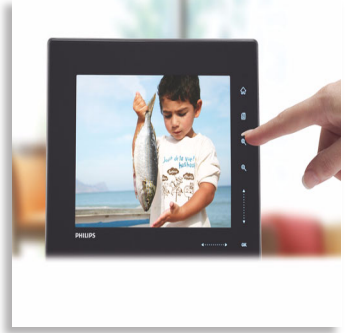

Philips
Bluetooth'lu Dijital
Fotoğraf Çerçevesi

10,4"

Multimedya
4:3 en boy oranı

SPF7010

"..ve seni eskisinden daha fazla seviyorum."

Bluetooth'lu Fotoğraf Çerçevesi

Tekrar aşık olmaya hazır olun! Bu karşı konulmaz Fotoğraf çerçevesi, Dokunmatik Kontrol ve Bluetooth ile şık bir şekilde tasarlanmıştır. Tüm önemli anları canlı tutmak için gerçekten gerekli!

Basit kullanım, büyük rahatlık

- USB veya hafıza kartından otomatik slayt gösterisi
- Fotoğraf Çerçevesi kenarlarındaki dokunmaya duyarlı kontroller
- Bluetooth ile cep telefonunuzdan fotoğraf aktarın

Çevre dostu tasarım