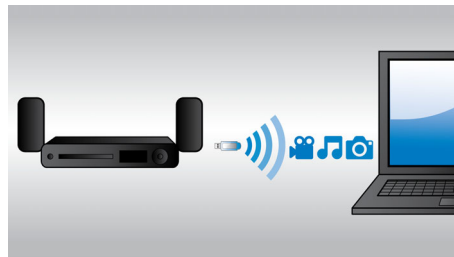

## Full HD Blu-ray 3D

Αφήστε τις ταινίες 3D να σας συναρπάσουν στο καθιστικό σας με μια τηλεόραση Full HD 3D. Η τεχνολογία active 3D χρησιμοποιεί την τελευταία γενιά οθονών γρήγορης εναλλαγής, για βάθος και ρεαλισμό σε πλήρη ανάλυση 1080x1920 HD. Παρακολουθώντας αυτές τις εικόνες με τα ειδικά γυαλιά που έχουν ρυθμιστεί ώστε να ανοιγοκλείνουν το δεξιό και αριστερό φακό συγχρόνως με τις εναλλασσόμενες εικόνες, δημιουργείται η απόλυτη αίσθηση του Full HD 3D στο home cinema. Οι ταινίες που έχουν γυριστεί με τεχνολογία 3D σε Blu-ray προσφέρουν ευρεία ποικιλία περιεχομένων υψηλής ποιότητας. Επίσης, η τεχνολογία Blu-ray αποδίδει μη συμπίεσμένο ήχο Surround για ανεπανάληπτη εμπειρία ήχου.

## Ενσωματωμένο Wi-Fi

Χάρη στο ενσωματωμένο Wi-Fi και συνδέοντας απλώς το home cinema απευθείας στο οικιακό σας δίκτυο, μπορείτε να απολαύσετε μια πλούσια γκάμα δημοφιλών online υπηρεσιών. Απολαύστε μερικές από τις καλύτερες τοποθεσίες web που προσφέρουν φωτογραφίες, infotainment και άλλα online περιεχόμενα, ειδικά προσαρμοσμένα στην οθόνη της τηλεόρασής σας.