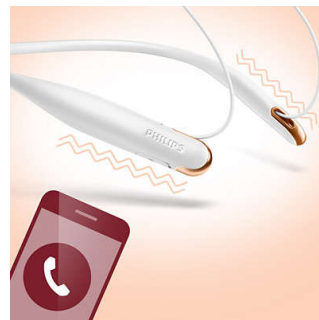

PHILIPS

Kabellose Bluetooth®-Kopfhörer
12,2-mm-Treiber/hinten offen In-Ear

SHB4205WT/00

Besonderheiten

Metallausführung

Ikonisches Design mit modernen, hochglänzenden Akzenten.

Bassröhre

Innovative Bassröhren im Ohrstöpsel erhöhen den Luftstrom für tiefe, satte Bässe.

Leichter Nackenbügel

Superschlanker Nackenbügel für jeden Geschmack. So leicht, dass Sie kaum merken, dass Sie es tragen.

Anrufe über Freisprechfunktion

Mit der benutzerfreundlichen Fernbedienung können Sie Titel wiedergeben/anhalten und mit einem einfachen Tastendruck Anrufe beantworten.

Klarer Klang

Leistungsstarke 12,2-mm-Treiber bieten einen kristallklaren Sound.

Vibrationsmodus

Der Nackenbügel vibriert, wenn Anrufe eingehen, damit Sie keinen Anruf verpassen.

Ergonomischer Tragekomfort