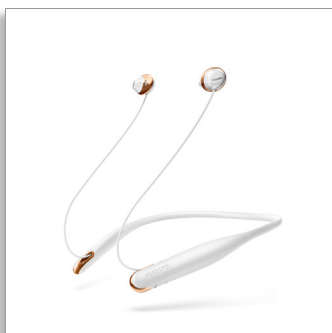

Philips
Kabellose Bluetooth®-
Kopfhörer

12,2-mm-Treiber/hinten offen
In-Ear

SHB4205WT

Ultraleicht. Großartiger Klang.

Der Schwerkraft trotzende Kopfhörer

Erleben Sie schwerelose Freiheit. Frei von Kabeln, die Sie einschränken. Die kabellosen Philips Flite Hyprlite Nackenbügel-Kopfhörer sind so schlank und leicht, dass sie an den Ohren kaum zu spüren sind.

Federleichter Komfort

- Ergonomische Ohrstöpsel für einen natürlichen Sitz
- Mit leichtem und kompaktem Nackenbügel für Tragestabilität
- Unterstützt Bluetooth Version 4.1 und HSP/HFP/A2DP/AVRCP
- Der Akku bietet bis zu 7 Stunden Betriebszeit

PHILIPS

Kabellose Bluetooth®-Kopfhörer
12,2-mm-Treiber/hinten offen In-Ear

SHB4205WT/00

Besonderheiten

Metallausführung

Ikonisches Design mit modernen, hochglänzenden Akzenten.

Bassröhre

Innovative Bassröhren im Ohrstöpsel erhöhen den Luftstrom für tiefe, satte Bässe.

Klarer Klang

Leistungsstarke 12,2-mm-Treiber bieten einen kristallklaren Sound.

Vibrationsmodus

Der Nackenbügel vibriert, wenn Anrufe eingehen, damit Sie keinen Anruf verpassen.

Ergonomischer Tragekomfort