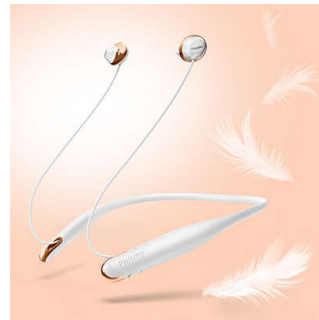

Philips
Kabellose Bluetooth®-
Kopfhörer

12,2-mm-Treiber/hinten offen
In-Ear

SHB4205WT

Ultraleicht. Großartiger Klang.

Der Schwerkraft trotzende Kopfhörer

Erleben Sie schwerelose Freiheit. Frei von Kabeln, die Sie einschränken. Die kabellosen Philips Flite Hyprlite Nackenbügel-Kopfhörer sind so schlank und leicht, dass sie an den Ohren kaum zu spüren sind.

PHILIPS

Kabellose Bluetooth®-Kopfhörer
12,2-mm-Treiber/hinten offen In-Ear

SHB4205WT/00

Besonderheiten

Metallausführung

Ikonisches Design mit modernen, hochglänzenden Akzenten.

Bassröhre

Innovative Bassröhren im Ohrstöpsel erhöhen den Luftstrom für tiefe, satte Bässe.

Leichter Nackenbügel

Superschlanker Nackenbügel für jeden Geschmack. So leicht, dass Sie kaum merken, dass Sie es tragen.

Anrufe über Freisprechfunktion

Mit der benutzerfreundlichen Fernbedienung können Sie Titel wiedergeben/anhalten und mit einem einfachen Tastendruck Anrufe beantworten.

Klarer Klang

Leistungsstarke 12,2-mm-Treiber bieten einen kristallklaren Sound.

Vibrationsmodus

Der Nackenbügel vibriert, wenn Anrufe eingehen, damit Sie keinen Anruf verpassen.

Ergonomischer Tragekomfort