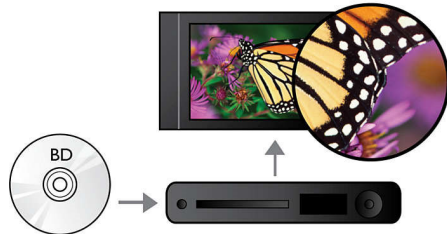

PHILIPS

Основные особенности

Смещение субтитров

Смещение субтитров — это усовершенствованная функция, позволяющая вручную настроить расположение субтитров к фильмам на экране телевизора или компьютера. С помощью пульта ДУ можно переместить субтитры в верхнюю или нижнюю часть экрана. На широких экранах, например устройств cinema 21:9 и проекторов, край субтитров может быть обрезан. Для их просмотра потребуются изменить экранный формат, что противоречит назначению широкоэкранный формат. Функция смещения субтитров позволяет пользователю сохранить необходимый экранный формат и выбрать идеальное положение для субтитров.

Воспроизведение дисков Blu-ray

Диски Blu-ray способны хранить данные в формате высокой четкости, а также изображения с разрешением 1920 x 1080, характерным для формата высокой четкости. На экране воспроизводится кристально-четкое изображение с яркими деталями и плавной передачей движения. Кроме того, Blu-ray обеспечивает несжатое объемное звучание, что создает эффект абсолютной реальности. Высокая емкость Blu-ray Disc делает возможным размещение на диске набора интерактивных возможностей. Простая навигация во время

воспроизведения и другие потрясающие функции, например всплывающие меню, открывают новое измерение в мире систем домашнего развлечения.

Dolby TrueHD и DTS-HD MA

Аудиоформаты высокого разрешения DTS-HD Master Audio и Dolby TrueHD обеспечивают 7.1 каналов высококачественного звука на диске Blu-ray. Качество воспроизводимого звука поистине неотлично от студийного, вы сможете услышать именно то, что создатели записи хотели до вас донести. Аудиоформаты высокой четкости DTS-HD и Dolby TrueHD обеспечат максимум впечатлений от систем домашнего развлечения.