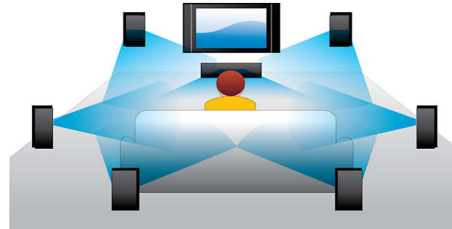

Dolby TrueHD и DTS-HD MA

Аудиоформаты высокого разрешения DTS-HD Master Audio и Dolby TrueHD обеспечивают 7.1 каналов высококачественного звука на диске Blu-ray. Качество воспроизводимого звука поистине неотлично от студийного, вы сможете услышать именно то, что создатели записи хотели до вас донести. Аудиоформаты высокой четкости DTS-HD и Dolby TrueHD обеспечат максимум впечатлений от систем домашнего развлечения.