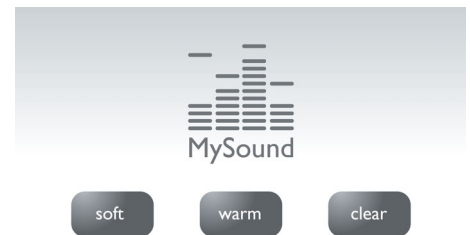

MySound (Minu heli) profiilid

Helitaju on subjektiivne ja igapähele on oma individuaalne kuulamiseelistus. MySound muudab iga vestluse taas isikupäraseks ning võimaldab teil valida sellise heliprofiili, mis sobib teie helieelistustega kõige paremini: selge – muudab häälekõla väga teravaks ja selgeks; pehme – muudab häälekõla sõbralikumaks ja pehmemaks; soe – muudab häälekõla lahkeks ja soojaks.