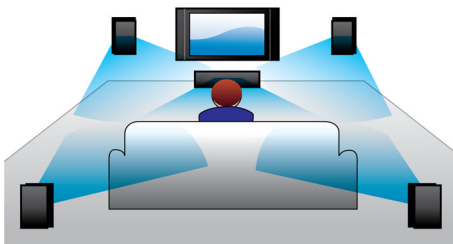

Dolby Digital

Karena Dolby Digital, standar audio multi saluran digital terdepan di dunia, memanfaatkan cara telinga manusia memproses suara, Anda akan merasakan audio suara surround berkualitas terbaik dengan isyarat spasial yang nyata.

EasyLink

EasyLink memungkinkan Anda mengontrol banyak perangkat seperti pemutar DVD, pemutar Blu-ray, speaker soundbar, Home theater, dan TV, dll. dengan satu remote. Ini menggunakan protokol standar industri HDMI CEC untuk berbagi fungsionalitas antar perangkat melalui kabel HDMI. Dengan satu sentuhan pada tombol, Anda dapat mengoperasikan semua peralatan yang dilengkapi HDMI CEC yang tersambung secara terus-menerus. Fungsi seperti siaga dan putar dapat dilakukan dengan sangat mudah.

Putar semua

Putar secara virtual disc dan perangkat media apa pun yang Anda inginkan - perangkat DVD, VCD, CD, atau USB. Temukan kenyamanan tak tertandingi untuk pemutaran terbaik, dan kemewahan berbagi file media di TV atau sistem home theater Anda.