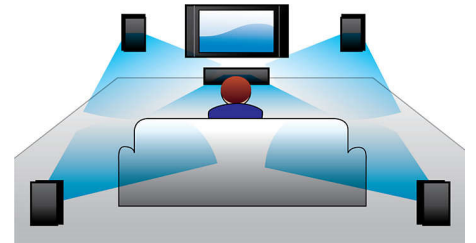

DTS, DolbyDigital, ProLogic II

Вграден DTS и Dolby Digital декодер премахва нуждата от външен декодер, като обработва всичките шест канала звукова информация, за да осигури пространствено звуково усещане и поразително естествено чувство за реализъм и динамика на обкръжението. Dolby Pro Logic II осигурява петканален звук от произволен източник на стереосигнал.