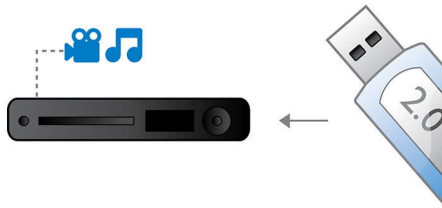

Проста настройка и употреба

- EasyLink, за да управлявате всички HDMI CEC устройства с едно-единствено дистанционно
- Подови високоговорители за свободно разполагане

Вдъхнете живот на звука и видеото

- 12-битова/108 MHz видео обработка за резки и реалистични изображения
- HDMI 1080p подобрява разделителната способност до HD за по-отчетлива картина
- DTS, Dolby Digital и Pro Logic II съраунд звук
- Караоке резултати за забавление и вълнуващи изпълнителски конкурси у дома
- Звук DoubleBASS за по-плътно възпроизвеждане на басите

Свържете и се насладете на няколко източника

- Връзката с високоскоростен USB 2.0 възпроизвежда видео/музика от USB флаш диск

PHILIPS

Акценти

Връзка с високоскоростен USB 2.0

Универсалната серийна шина или USB е стандарт за протокол за свързване на компютри, периферия и потребителска електроника. Устройствата с високоскоростен USB имат скорост на пренос на данни до 480 Mbps - срещу скромните 12 Mbps на тези с първоначалния USB интерфейс. С връзката с високоскоростен USB 2.0 всичко, което трябва да направите, е да включите USB устройството, да изберете филма, музиката или снимките и да ги гледате и слушате.

HDMI 1080p

HDMI подобряването на видеото до 1080p осигурява кристално ясно изображение. Филмите със стандартна разделителна способност вече могат да се изживеят в истинска HD разделителна способност - така се гарантира по-добра детайлност и повече реализъм в картината. Прогресивното сканиране (обозначавано с "p" в "1080p") премахва преобладаващата на телевизионния екран редова структура, с което също се осигуряват безкомпромисно резки изображения. На всичко отгоре, HDMI представлява пряка цифрова връзка, която може да пренася некомпесирано HD видео и цифрово многоканално аудио, без да се преобразуват до аналогови сигнали, с което се гарантират безупречна