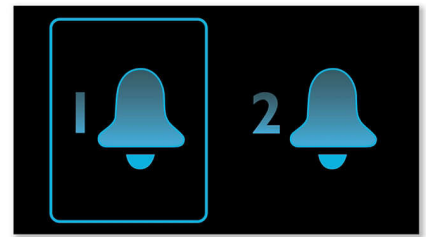

Doble alarma

El sistema de audio de Philips incorpora dos alarmas. Ajusta una hora de alarma para ti y otra para despertarte a tu pareja.

Batería de reserva

Las baterías de reserva aseguran el funcionamiento en caso de cortes de luz.