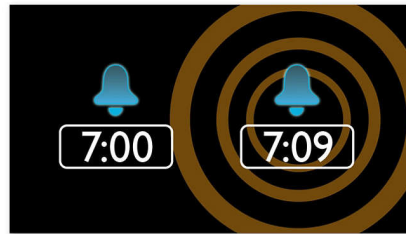

Repetición de alarma

Para que no te quedes dormido, el radio reloj de Philips te ofrece la función de repetición de alarma. Si la alarma suena y aún no quieres levantarte, simplemente pulsa el botón de repetición una vez, vuelve a dormirte y en cinco minutos la alarma volverá a sonar. Puedes pulsar el botón de repetición cada nueve minutos hasta que la apagues por completo.

Pantalla grande

La pantalla grande facilita la lectura para que pueda ver su contenido. Ahora podés ver la hora, la fecha y la alarma fácilmente, incluso si estás lejos. Es ideal para personas mayores y discapacitados visuales.