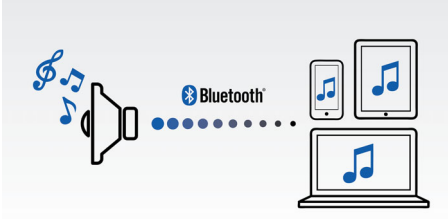

Özellikler

Kablosuz müzik akışı

Bluetooth, kısa mesafelerde kullanılabilen güvenilir ve enerji tasarruflu bir kablosuz iletişim teknolojisidir. Bu teknoloji, iPod/iPhone/iPad veya akıllı telefonlar, tabletler ve hatta dizüstü bilgisayarlar gibi herhangi başka bir Bluetooth özellikli cihaza kolay kablosuz bağlantı sağlar. Böylece en sevdiğiniz müzikleri veya oyun ve videoların seslerini bu hoparlörden kablosuz olarak kolayca dinleyebilirsiniz.

2 cihazdan gelen müzik arasında geçiş yapın

2 akıllı cihazla eşleştirerek istediğiniz cihazdan gelen müziği eşleştirme kaldırma ve yeniden eşleştirme zorluğu olmadan dinleyin. Farklı bir cihazdan gelen müziği dinlemek için önce orijinal cihazdaki şarkıyı duraklatın, ardından farklı bir cihazdaki yeni şarkıyı oynatın. Arkadaşlarınızla müzik paylaşmak, partilerde müzik dinlemek veya sadece farklı cihazlardaki farklı parçaları çalmak için mükemmeldir. Arkadaşlarınız ve ailenizin cihazlarını aynı anda eşleştirerek her bir eşleşen cihazdan çalınan müzikler arasında kolayca geçiş yapabilirsiniz.