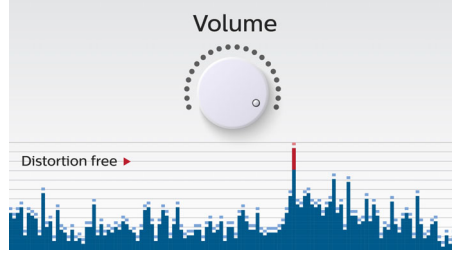

Gürültü önleme fonksiyonu

Gürültü önleme fonksiyonu, pil zayıfken bile yüksek kaliteyi koruyarak daha yüksek sesle müzik dinlemenizi sağlar. 300 mV ve 1000 mV aralığındaki giriş sinyallerini kabul eder ve hoparlörlerinizin gürültü nedeniyle zarar görmesini önler. Bu hoparlör, özel ses sınırlayıcı IC ile gürültüyü önler. Amplifikatörden geçerken müzik sinyallerini izler ve gürültüden kaynaklanan ses bozulmalarını ses seviyesini etkilemeden önleyerek tepe değerlerini amplifikatör aralığında tutar. Hoparlörün müziksel tepe değerleri üretme becerisi pil gücüyle birlikte düşer; ancak gürültü önleme özelliği düşük pilden kaynaklanan tepe değerlerini düşürür.