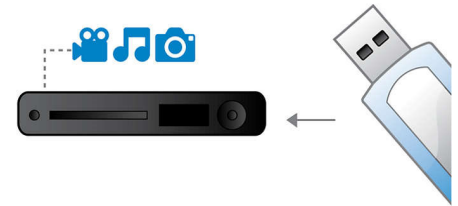

Aansluitingen voor allerlei bronapparaten

- USB Media Link voor weergave van media vanaf USB Flash Drives

PHILIPS

DVD-speler
USB 2.0

Kenmerken

12-bits/108-MHz videoverwerking

12-bits Video DAC is een superieure digitaal-naar-analoog converter die elk detail van de authentieke beeldkwaliteit behoudt. De converter geeft subtiele schaduwen en vloeiendere kleurgradaties weer, zodat het beeld levendiger en natuurlijker wordt. De beperkingen van de traditionele 10-bits DAC worden met name duidelijk wanneer grote schermen en projectors worden gebruikt.

Speelt alles af

Geeft vrijwel elk gewenst discformaat weer:
CD, (S)VCD, DVD, DVD+R, DVD-R,

DVD+RW, DVD-RW of DVD+R DL. Speel al uw discs af op één apparaat en ervaar ongeëvenaarde flexibiliteit en afspeelgemak.

Aanpassing aan scherm

Wat u ook kijkt en op welke TV dan ook, met de functie voor aanpassing aan het scherm wordt het hele scherm gevuld met het beeld. Geen vervelende zwarte balken meer boven en onder het beeld, zonder dat u dit zelf hoeft aan te passen. Druk op de knop voor aanpassing aan het scherm, kies het formaat en bekijk uw film op volledig scherm.

TAEP200W/12

USB Media Link

De Universal Serial Bus of USB is een protocolstandaard om PC's, randapparaten en consumentenelektronica-apparaten gemakkelijk te koppelen. Met USB Media Link hoeft u alleen uw USB-apparaat aan te sluiten en u bent klaar om de gewenste films, muziek of foto's weer te geven.