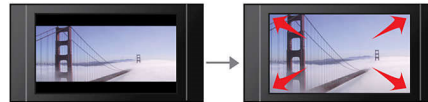

Aansluitingen voor allerlei bronapparaten

- USB Media Link voor weergave van media vanaf USB Flash Drives

PHILIPS

DVD-speler
USB 2.0

Kenmerken

12-bits/108-MHz videoverwerking

12-bits Video DAC is een superieure digitaal-naar-analoog converter die elk detail van de authentieke beeldkwaliteit behoudt. De converter geeft subtiele schaduwen en vloeiendere kleurgradaties weer, zodat het beeld levendiger en natuurlijker wordt. De beperkingen van de traditionele 10-bits DAC worden met name duidelijk wanneer grote schermen en projectors worden gebruikt.

Speelt alles af

Geeft vrijwel elk gewenst discformaat weer:
CD, (S)VCD, DVD, DVD+R, DVD-R,

DVD+RW, DVD-RW of DVD+R DL. Speel al uw discs af op één apparaat en ervaar ongeëvenaarde flexibiliteit en afspeelgemak.

Aanpassing aan scherm

Wat u ook kijkt en op welke TV dan ook, met de functie voor aanpassing aan het scherm wordt het hele scherm gevuld met het beeld. Geen vervelende zwarte balken meer boven en onder het beeld, zonder dat u dit zelf hoeft aan te passen. Druk op de knop voor aanpassing aan het scherm, kies het formaat en bekijk uw film op volledig scherm.