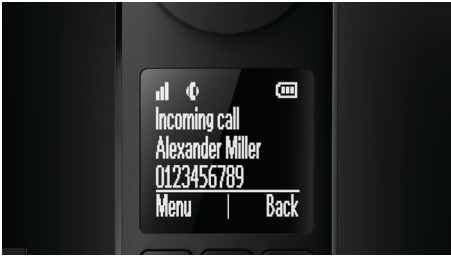

Brezžični telefon z zasnovo Luceo
30-minutni odzivnik 4,6 cm zaslon/belo ozadje zaslona, Telefon z zvočnikom

Značilnosti

4,6 cm (1,8-palčni) grafični zaslon

Visokokontrastni LCD-zaslon z belim besedilom na črnem ozadju zagotavlja jasno berljivost in popolnoma dopolnjuje elegantno zasnovo telefona Philips Luceo.