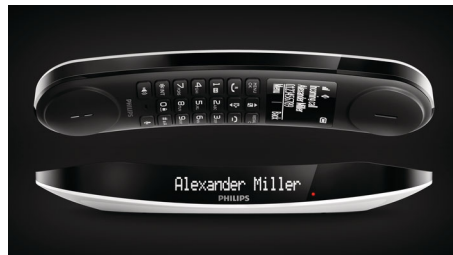

Enostavno polnjenje

Slušalko lahko zanesljivo in priročno polnite na obeh straneh priklonke postaje.