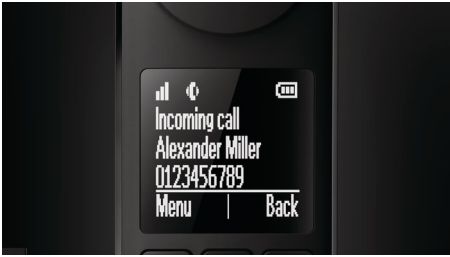

Vytříbený design s vysoce kvalitním provedením

- Sekundární displej na základně zobrazuje identifikaci volajícího a hodiny
- Vodicí postranní stěny na základně pro zajištění bezpečného dokování
- Kalibrované klávesy pro přesné vytáčení
- Nabíjení telefonu z obou stran
- Díky inteligentnímu systému pro uspořádání kabeláže je zachován atraktivní vzhled ze všech úhlů

Dokonalé telefonování

- Vysoce kontrastní grafický displej 4,6 cm (1,8") s bílými znaky na černém pozadí
- Velmi kvalitní zvuk: vysoce kvalitní akustické zpracování pro vynikající zvuk
- Hlasitý telefon vám umožňuje volat a mít volné ruce
- Záznamy v seznamu se třemi poli pro přiřazení 3 čísel jednomu kontaktu
- Nastavení soukromí: blokování hovorů, tichý režim, blokování hovorů
- Až 30 minut vzkazů na záznamníku

Ekologický výrobek

- Při aktivaci režimu ECO+ je vyařování nulové

PHILIPS

Přednosti

Grafický displej 4,6 cm (1,8")

Vysoce kontrastní reverzní displej LCD s bílými znaky na černém pozadí zajišťuje snadné čtení a rovněž dokonale zapadá do celkového elegantního designu telefonu Philips Luceo.