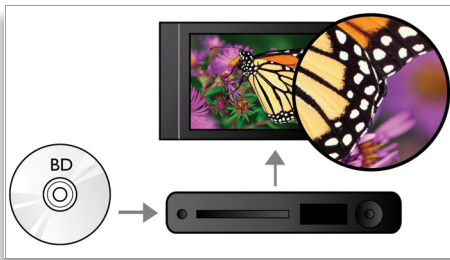

PHILIPS

genialu ir paprasta

Ypatybės

Subtitrų keitimasis

Subtitrų keitimasis yra patobulinta funkcija, leidžianti vartotojui rankiniu būdu nustatyti filmo subtitrus, patalpinant juos televizoriaus ar kompiuterio ekrane. Naudojantis nuotolinio valdymo pultu, vartotojas gali lengvai keisti subtitrus ekrano apačioje ar viršuje. Plačiuose ekranuose, tokiuose kaip 21:9 kino teatro ar projektoriuose, subtitrai kartais nutrūksta. Norint juos aiškiai matyti, vartotojas turi pakeisti ekrano kraštinių santykį, kuris panaikina plataus ekrano tikslą. Su šia funkcija, vartotojas gali išlaikyti tinkamą ekrano kraštinių santykį ir idealiai patalpinti subtitrus ekrane.

„Blu-ray“ diskų įrašo perklausa

„Blu-ray“ diskuose pakanka vietos didelės raiškos duomenims saugoti, įskaitant 1920 x 1080 skiriamosios gebos vaizdus, t. y. „Full HD“ vaizdus. Filmų scenos atgyja – aiški kiekviena detalė, judesiai sklandūs, o vaizdas nepakartojamai švarus. „Blu-ray“ suteikia galimybę mėgautis ir nepriekaištinga erdvinio garso kokybe – pojūčiai taps neįtikėtina realistiški. Didelė „Blu-ray“ diskų talpa suteikia galimybę naudotis integruotomis interaktyviomis funkcijomis. Sklandus naršymas atkūrimo metu ir kitos nepakartojamos funkcijos, pavyzdžiui, iškylantieji meniu, suteikia naujovišką išvaizdą namų pramogų sistemai.

„Dolby TrueHD“

„Dolby TrueHD“ perteikia 7.1 kanalų geriausią garso iš jūsų „Blu-ray“ diskų. Garso atkūrimas beveik nesiskiria nuo studijos įrašo, todėl girdite tai, ką kompozitorius ir norėjo, kad išgirstumėte. „Dolby TrueHD“ suteikia daugiau malonumo mėgaujantis aukštos raiškos pramogomis.