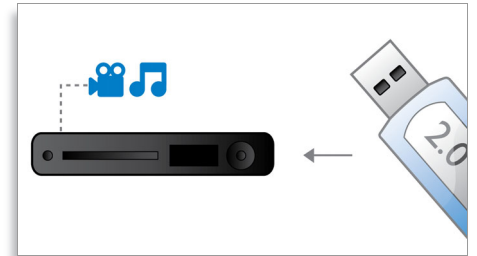

„Hi-Speed USB 2.0“ jungtis

Universioji magistralė arba USB – tai protokolo standartas, kuris naudojamas kompiuteriams, periferiniams įrenginiams ir buitiniams elektronikos prietaisams patogiai susieti. „Hi-Speed USB“ įrenginiai gali pasiekti iki 480 Mbps duomenų perdavimo greitį (ankstesniuose USB įrenginiuose buvo pasiekiamas 12 Mbps). Jei naudosite „Hi-Speed USB 2.0“ jungtį, viskas, ką turėsite padaryti, – prijungti USB įrenginį, pasirinkti filmą, muziką ar nuotrauką ir šį turinį paleisti.