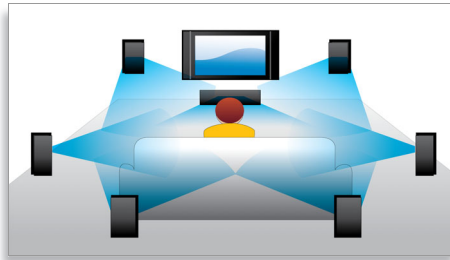

PHILIPS

genialu ir paprasta

Ypatybės

Subtitrų keitimasis

Subtitrų keitimasis yra patobulinta funkcija, leidžianti vartotojui rankiniu būdu nustatyti filmo subtitrus, patalpinant juos televizoriaus ar kompiuterio ekrane. Naudojantis nuotolinio valdymo pultu, vartotojas gali lengvai keisti subtitrus ekrano apačioje ar viršuje. Plačiuose ekranuose, tokiuose kaip 21:9 kino teatro ar projektoriuose, subtitrai kartais nutrūksta. Norint juos aiškiai matyti, vartotojas turi pakeisti ekrano kraštinių santykį, kuris panaikina plataus ekrano tikslą. Su šia funkcija, vartotojas gali išlaikyti tinkamą ekrano kraštinių santykį ir idealiai patalpinti subtitrus ekrane.

„Blu-ray“ diskų įrašo perklausa

„Blu-ray“ diskuose pakanka vietos didelės raiškos duomenims saugoti, įskaitant 1920 x 1080 skiriamosios gebos vaizdus, t. y. „Full HD“ vaizdus. Filmų scenos atgyja – aiški kiekviena detalė, judesiai sklandūs, o vaizdas nepakartojamai švarus. „Blu-ray“ suteikia galimybę mėgautis ir nepriekaištinga erdvinio garso kokybe – pojūčiai taps neįtikėtina realistiški. Didelė „Blu-ray“ diskų talpa suteikia galimybę naudotis integruotomis interaktyviomis funkcijomis. Sklandus naršymas atkūrimo metu ir kitos nepakartojamos funkcijos, pavyzdžiui, iškylantieji meniu, suteikia naujovišką išvaizdą namų pramogų sistemai.

„Dolby TrueHD“

„Dolby TrueHD“ perteikia 7.1 kanalų geriausią garso iš jūsų „Blu-ray“ diskų. Garso atkūrimas beveik nesiskiria nuo studijos įrašo, todėl girdite tai, ką kompozitorius ir norėjo, kad išgirstumėte. „Dolby TrueHD“ suteikia daugiau malonumo mėgaujantis aukštos raiškos pramogomis.