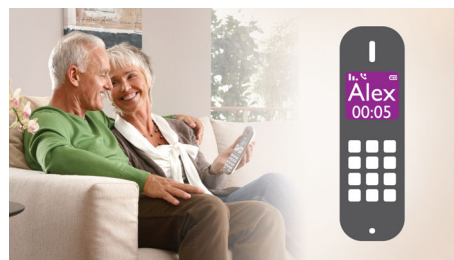

Groot, eenvoudig afleesbaar scherm

Groot scherm en eenvoudig leesbare tekens