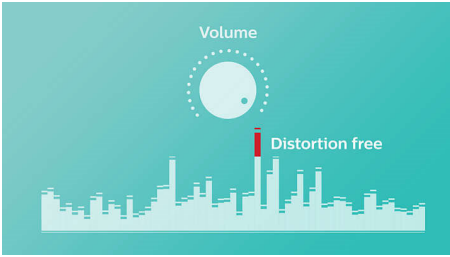

Taşınabilir kablosuz hoparlör
10 W, 10 sa Uzun Bluetooth mesafesi, Su geçirmez, toz geçirmez, Hızlı şarj seçeneği

Özellikler

Ön çıkışlı hoparlör

EverPlay hoparlör kaliteli ses konusunda taviz vermez. Ön çıkışlı neodimyum sürücüsü basların derin ve zengin olduğu net, doğal ve güçlü bir ses sunar. İster içeride ister dışarıda olun; her türlü müzik stiline uygundur

Bass radyatörleri

EverPlay hoparlör, geniş ses yayma alanının yardımıyla kompakt formda güçlü bir ses ortaya çıkarır. Ekstra bas artırma ve genişletme sunar.

Gürültü önleme fonksiyonu

Gürültü Önleme fonksiyonu pil zayıfken bile yüksek kaliteyi koruyarak daha yüksek sesle müzik dinlemenize olanak sağlar. 300 mV ve 1000 mV aralığındaki giriş sinyallerini kabul eder ve hoparlörlerinizin gürültü nedeniyle zarar görmesini önler. Bu dahili fonksiyon, amplifikatörden geçerken müzik sinyallerini izler ve gürültüden kaynaklanan ses bozulmalarını, ses seviyesini etkilemeden önleyerek tepe değerlerini amplifikatör aralığında tutar. Portatif hoparlörün müziksel tepe değerleri üretme becerisi pil gücüyle birlikte düşer ancak gürültü önleme özelliği düşük pilden kaynaklanan tepe değerlerini düşürerek müziğin bozulmasını engeller.