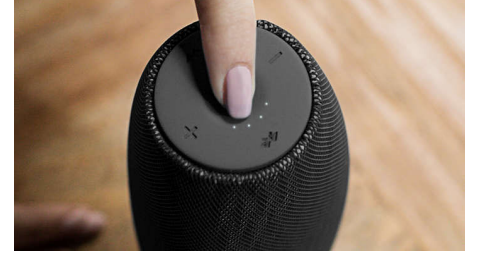

Şarj göstergesi

Artık ne kadar gücünüz kaldığını basit ve anlaşılır şekilde gösteren bir Bluetooth hoparlör var! EverPlay ile ne kadar pil gücünün kaldığını görmek için güç düğmesine basmanız yeterlidir.

USB askısı

Şarj işlemi hiç bu kadar kolay olmamıştı. Pil gücü düşmeye başladığında ikisi bir arada özelliğe sahip, kullanışlı bir kayış olan USB şarj kablosunu kullanın. Şarj için takın veya kolay taşıyabilmek için hoparlörü çantaya takmak amacıyla kullanın.