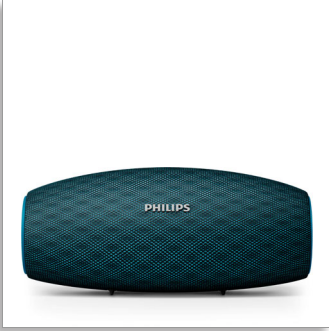

Philips
Taşınabilir kablosuz
hoparlör

10 W, 10 sa

Uzun Bluetooth mesafesi
Su geçirmez, toz geçirmez
Hızlı şarj seçeneği

BT6900A

Müzik asla kesilmez

Müziğim asla kesilmez. Everplay taşınabilir kablosuz hoparlör, güçlü Bluetooth bağlantısı ve sezgisel şarj etme seçenekleri sayesinde kesintisiz olarak müzik çalar. Özel kumaşı hem güzel görünüm hem de mükemmel derecede dayanıklılık sağlar

Sezgisel şarj etme

- Hızlı şarj hoparlörü 3 kat daha hızlı şarj eder
- Güç seviyesini kolayca görmek için şarj göstergesi
- USB kablosu kayış işlevi de görür

Güçlü Bluetooth bağlantısı

- Bluetooth aracılığıyla kablosuz müzik akışı
- 30 m veya 100 ft'e kadar güçlü Bluetooth bağlantısı
- Eller serbest telefon görüşmeleri için dahili mikrofon

Güçlü ses

- Ekstra bas artırma ve genişletme için bas radyatörleri
- Ön çıkışlı neodimyum hoparlörden muhteşem ses
- Yüksek ve bozulmayan ses için gürültü önleme fonksiyonu

Olağanüstü dayanıklılık

- Dayanıklı yapı – darbelerle karşı dayanıklı, toz geçirmez ve su geçirmez (IP57)
- Yüksek performanslı DuraFit kumaş

PHILIPS

Taşınabilir kablosuz hoparlör
10 W, 10 sa Uzun Bluetooth mesafesi, Su geçirmez, toz geçirmez, Hızlı şarj seçeneği

Özellikler

Ön çıkışlı hoparlör

EverPlay hoparlör kaliteli ses konusunda taviz vermez. Ön çıkışlı neodimyum sürücüsü basların derin ve zengin olduğu net, doğal ve güçlü bir ses sunar. İster içeride ister dışarıda olun; her türlü müzik stiline uygundur