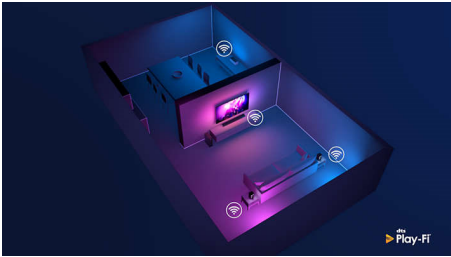

Kohokohdat

Play-Fi. Monihuonetila ja paljon muuta

Langattomassa kaiuttimessa on DTS Play-Fi -yhteensopivuus, joten voit helposti synkronoida sen muiden Play-Fi-yhteensopivien kaiuttimien kanssa ja käyttää monihuonetilaa. Jos soundbarissasi on Play-Fi Surround -tuki, voit myös yhdistää kaiuttimen osaksi Surround-ääniasennusta elokuvailtaa varten.

Täyteläinen ääni. Pariliitoksella stereoääni

Bassokaiutin, kaksi passiivielementtiä ja diskanttielementti täyttävät huoneen äänellä, jossa soi voimakas basso ja säkenöivä diskantti. Laadukas Wi-Fi-suoratoistosignaali varmistaa, että ääni synkronoituu täydellisesti kaiuttimien tai huoneiden välillä.

Vaikuttavampi ääni älykaiuttimessa

Voit pyytää Alexa-yhteensopivia laitteita tai mitä tahansa laitetta, jossa on Google Assistant, toistamaan musiikkia kaiuttimella. Käännä musiikkia kovemmalle juhliä varten ja hiljaisemmalle illalla. Kuule uusimmat uutiset ja paljon enemmän. Kaikki ilman käsiä.

Kaikki suoratoistopalvelut

Halusitpa sitten suoratoistaa musiikkia Spotifysta tai kuunnella korkean resoluution albumeja Tidalista Play-Fi-sovelluksen kautta, se onnistuu kyllä. Nauti täyteläisestä, syvemmästä ja kirkkaammasta äänestä, kuuntelitpa sitten juhlien soittolistaa olohuoneessa tai podcastia toimistossa.

Yhdistettävissä kaikkiin laitteisiisi

Wi-Fi-, Bluetooth-, Google Chromecast- ja Apple Airplay 2 -yhteensopivuuksien ansiosta voit toistaa suosikkimusiikkiasi ja podcasteja haluamallasi tavalla. Jos käytät iOS-laitteita, voit myös hyödyntää Siriä ja hallita kaiutinta äänelläsi.

Ambilight-yhteensopivuus

Langaton kaiutin ei ole pelkästään musiikin kuunteluun, sillä se toimii myös Ambilightin

kanssa. Yhdistä televisioon painamalla kaiuttimen Ambilight-painiketta ja nauti entistä paremmasta Ambilight-kokemuksesta elokuvien, pelien ja musiikin kanssa.

3,5 tuuman bassokaiutin, 1 tuuman diskanttielementti, 40 W

3,5 tuuman bassokaiutin, 1 tuuman diskanttielementti, 40 watin lähtöteho

Verkkovirta

Verkkovirta. Mitat 115 x 212 x 116 mm

Monihuoneäänentoisto

Monihuoneäänentoisto Philips Soundin tai Play-Fi-sovelluksen kautta

Kaksi passiivielementtiä

Jykevä basso kahdella passiivielementillä

Wi-Fi. Bluetooth. AirPlay 2

Wi-Fi. Bluetooth. Apple AirPlay 2. Google Chromecast

Tukee äänivustajia

Tukee haluamiasi äänivustajia tukevia laitteita