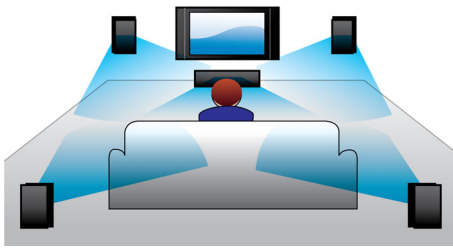

Høydepunkter

Dolby Digital

Dolby Digital, verdens ledende standarder for digital flerkanalslyd, etterligner ørets naturlige måte å behandle lyd på, og du får dermed en enestående, romlig og realistisk surround-lyd.