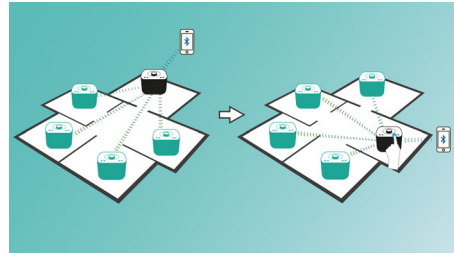

Muziek afspelen in één kamer

Met de Philips izzy-luidspreker kunt u al uw favoriete muziek van uw telefoon, tablet of computer streamen, ongeacht welke muziek- of radio-app u gebruikt.

izylink™

izylink™ is een draadloze technologie die gebruikmaakt van de IEEE 802.11n-standaard om meerdere luidsprekers te verbinden tot een draadloos netwerk. Het netwerk verbindt maximaal vijf luidsprekers zonder router, Wi-Fi-wachtwoord of mobiele app voor instellen. U kunt gemakkelijk izzy-luidsprekers aan het netwerk toevoegen om op hetzelfde moment in verschillende kamers te genieten van de muziek. Elke luidspreker kan nog steeds met één aanraking worden geschakeld tussen individuele modus voor persoonlijk gebruik of groepsmodus voor multiroom-gebruik.

izylink™ met één aanraking instellen

Geen router, geen wachtwoord, geen apps nodig voor het instellen. Druk lang op de knop "GROUP"

op twee luidsprekers om die in te stellen voor het eerste gebruik. Herhaal deze handeling om een 3e, 4e of 5e luidspreker toe te voegen. Met lang indrukken van "GROUP" voegt u telkens een nieuwe luidspreker toe. Multiroom-muziek is nog nooit zo eenvoudig geweest. Als u klaar bent, blijft het izylink™-netwerk bewaard, zelfs als een luidspreker wordt losgekoppeld.

Gemakkelijk de hoofd-luidspreker wijzigen

In elke izylink™-groep kan elke afzonderlijke luidspreker worden ingesteld als hoofd-luidspreker die muziek streamt naar de andere luidsprekers. Als u het voortouw wilt nemen bij het delen van uw eigen muziek, drukt u op de Bluetooth-knop op de luidspreker in uw kamer en deelt u die muziek direct vanaf uw apparaat. Andere luidsprekers in dezelfde izylink™-groep geven dan tegelijkertijd dezelfde muziek weer. Zo eenvoudig is het delen van muziek.