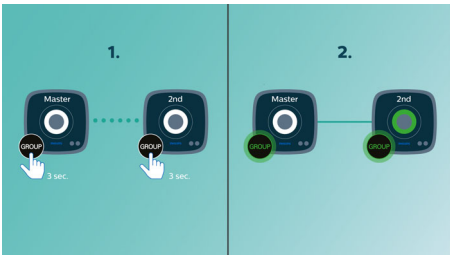

Muziek afspelen in één kamer

Met de Philips izzy-luidspreker kunt u al uw favoriete muziek van uw telefoon, tablet of computer streamen, ongeacht welke muziek- of radio-app u gebruikt.

izylink™

izylink™ is een draadloze technologie die gebruikmaakt van de IEEE 802.11n-standaard om meerdere luidsprekers te verbinden tot een draadloos netwerk. Het netwerk verbindt maximaal vijf luidsprekers zonder router, Wi-Fi-wachtwoord of mobiele app voor instellen. U kunt gemakkelijk izzy-luidsprekers aan het netwerk toevoegen om op hetzelfde moment in verschillende kamers te genieten van de muziek. Elke luidspreker kan nog steeds met één aanraking worden geschakeld tussen individuele modus voor persoonlijk gebruik of groepsmodus voor multiroom-gebruik.

izylink™ met één aanraking instellen

Geen router, geen wachtwoord, geen apps nodig voor het instellen. Druk lang op de knop "GROUP"

op twee luidsprekers om die in te stellen voor het eerste gebruik. Herhaal deze handeling om een 3e, 4e of 5e luidspreker toe te voegen. Met lang indrukken van "GROUP" voegt u telkens een nieuwe luidspreker toe. Multiroom-muziek is nog nooit zo eenvoudig geweest. Als u klaar bent, blijft het izylink™-netwerk bewaard, zelfs als een luidspreker wordt losgekoppeld.