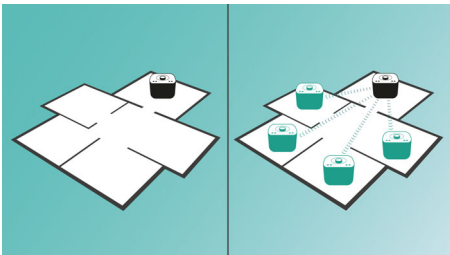

Verrijk uw luisterervaring

- 2 x 2,5 inch drivers met baspoort voor kamervullend geluid

Eenvoudig in gebruik

- Al uw muziek streamen via izzylink™
- Draadloos muziek streamen via Bluetooth

PHILIPS

Kenmerken

Muziek afspelen in één kamer

Met de Philips izzy-luidspreker kunt u al uw favoriete muziek van uw telefoon, tablet of computer streamen, ongeacht welke muziek- of radio-app u gebruikt.

izylink™

izylink™ is een draadloze technologie die gebruikmaakt van de IEEE 802.11n-standaard om meerdere luidsprekers te verbinden tot een draadloos netwerk. Het netwerk verbindt maximaal vijf luidsprekers zonder router, Wi-Fi-wachtwoord of mobiele app voor instellen. U kunt gemakkelijk izzy-luidsprekers aan het netwerk toevoegen om op hetzelfde moment in verschillende kamers te genieten van de muziek. Elke luidspreker kan nog steeds met één aanraking worden geschakeld tussen individuele modus voor persoonlijk gebruik of groepsmodus voor multiroom-gebruik.

izylink™ met één aanraking instellen

Geen router, geen wachtwoord, geen apps nodig voor het instellen. Druk lang op de knop "GROUP"

op twee luidsprekers om die in te stellen voor het eerste gebruik. Herhaal deze handeling om een 3e, 4e of 5e luidspreker toe te voegen. Met lang indrukken van "GROUP" voegt u telkens een nieuwe luidspreker toe. Multiroom-muziek is nog nooit zo eenvoudig geweest. Als u klaar bent, blijft het izylink™-netwerk bewaard, zelfs als een luidspreker wordt losgekoppeld.