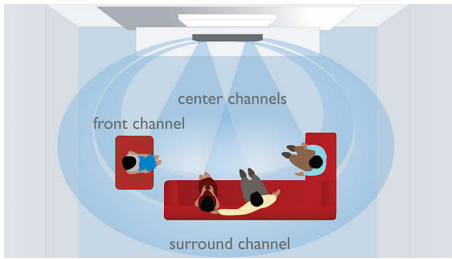

Destaques

Ambisound

A tecnologia Ambisound produz um som surround multicanais verdadeiramente envolvente com um número reduzido de altifalantes. Proporciona uma experiência sonora imersiva de 5.1 independentemente da posição ou do tamanho/dimensões da sala e sem a confusão de múltiplos fios e altifalantes. Através de uma combinação de efeitos psico-acústicos, de um conjunto de processamento e do posicionamento do controlador num ângulo preciso, o Ambisound oferece-lhe mais som com menos altifalantes.

SoundBar

O SoundBar é uma solução completa de cinema em casa, que oferece uma soberba qualidade de som surround 5.1 para uma experiência cinematográfica absorvente. Integrando altifalantes, amplificadores e um leitor de DVD, o SoundBar é tudo o que precisa para complementar o seu televisor. Permite manter a decoração da sua sala como desejar, mas oferece uma extraordinária experiência de som em multi-canais - para momentos de cinema partilhados com os seus familiares e amigos.

Coloque o seu iPod na base