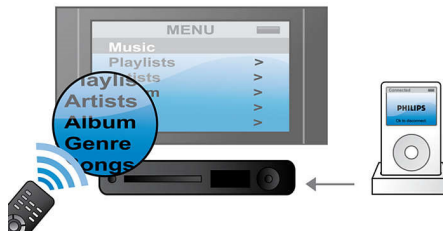

Ligar

- EasyLink p/ controlar todos dispositivos HDMI CEC através de um telecomando
- A Ligação USB 2.0 de Alta Velocidade reproduz vídeo/música de unidades flash USB
- Coloque o seu iPod na base para a reprodução de multimédia com controlos apresentados no ecrã

Veja

- DCDi Faroudja para um vídeo de alta qualidade incrivelmente nítido
- HDMI 1080p com melhoramento para Alta Definição - obtenha imagens mais nítidas

PHILIPS

Destaques

Ambisound

A tecnologia Ambisound produz um som surround multicanais verdadeiramente envolvente com um número reduzido de altifalantes. Proporciona uma experiência sonora imersiva de 5.1 independentemente da posição ou do tamanho/dimensões da sala e sem a confusão de múltiplos fios e altifalantes. Através de uma combinação de efeitos psico-acústicos, de um conjunto de processamento e do posicionamento do controlador num ângulo preciso, o Ambisound oferece-lhe mais som com menos altifalantes.

SoundBar

O SoundBar é uma solução completa de cinema em casa, que oferece uma soberba qualidade de som surround 5.1 para uma experiência cinematográfica absorvente. Integrando altifalantes, amplificadores e um leitor de DVD, o SoundBar é tudo o que precisa para complementar o seu televisor. Permite manter a decoração da sua sala como desejar, mas oferece uma extraordinária experiência de som em multi-canais - para momentos de cinema partilhados com os seus familiares e amigos.

Coloque o seu iPod na base

A estação de base, incluída com o seu sistema de cinema em casa permite reproduzir filmes, música e ver fotografias a partir do seu iPod. Para além disso, pode controlar o iPod e pesquisar os seus conteúdos no ecrã do seu TV - tudo com o telecomando do sistema de cinema em casa. A base traz o entretenimento portátil para a sua casa - com absoluta comodidade e facilidade de utilização.