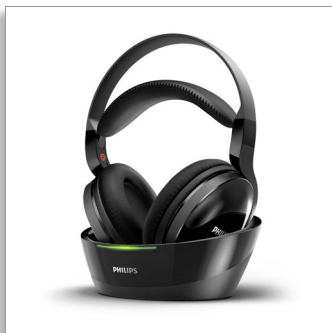

Philips  
Casque sans fil pour  
téléviseur

HP 40 mm/conception arrière  
ouverte

Circum-aural  
Coussinets confortables

SHC8800

## Son Home Cinéma haute résolution

Un son comme au cinéma chez vous

Le casque sans fil Philips SHC8800 vous plonge au cœur d'un son comme au cinéma, en totale liberté. Grâce à sa portée de 100 mètres et à son design circum-aural confortable, profitez du summum du divertissement domestique personnel.