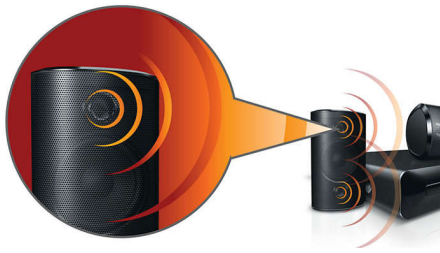

Destacados

Altavoces potentes con picos de graves

Altavoces potentes con Basspipes para un sonido increíble