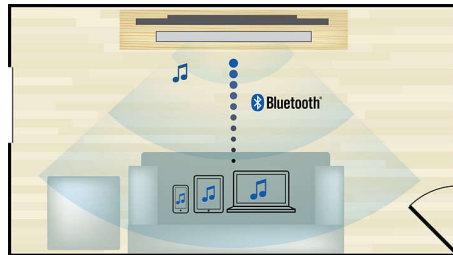

Transmisión inalámbrica Bluetooth

Transmisión inalámbrica Bluetooth de música desde los dispositivos musicales