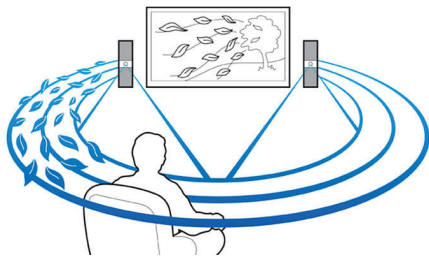

Destacados

Sonido Crystal Clear

Sonido Crystal Clear para una claridad y realismo superior