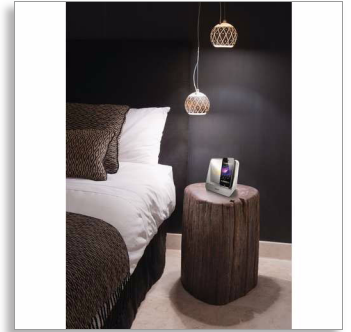

Philips
Klokradio met alarm, voor
iPod/iPhone

met Lightning-aansluiting
voor iPod/iPhone
FM, tweevoudig alarm
4 W

AJ5305D

Wakker worden met geweldig geluid uit uw iPod/iPhone

Begin de dag goed met de Philips-klokradio en -docking station. Dankzij de gratis Philips-app wordt u prettiger wakker en kunt u radio luisteren, terwijl het uitgangsvermogen van 4 W RMS van de set voor een krachtig, helder geluid zorgt. Dock gewoon uw iPod of iPhone, zelfs als deze nog in het hoesje zit.

Verrijk uw luisterervaring

- Totaal uitgangsvermogen van 4 W RMS
- Digitale FM-tuning van voorkeurzenders
- Snel opladen en muziek afspelen via de Lightning-aansluiting

Gebruiksvriendelijk

- Gratis HomeStudio-app voor aangenaam wakker worden en heerlijk muziek luisteren
- Instelbare helderheid van het scherm voor extra comfort
- Automatische tijdsynchronisatie via iPod/iPhone-dock met Lightning-aansluiting
- Audio-ingang voor het afspelen van draagbare muziekapparaten

Begin de dag op uw manier

- Word wakker met de radio of met iPod/iPhone-muziek via de Lightning-aansluiting
- Tweevoudig alarm om u en uw partner op verschillende tijden te wekken
- Op een prettige manier wakker worden met Gentle Wake
- Sleoptimer zodat u gemakkelijk in slaap valt met uw favoriete muziek