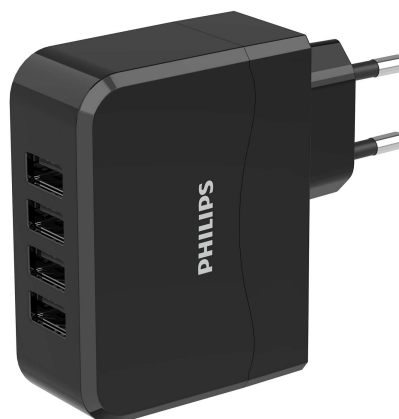

## Настенное зарядное устройство USB

4 зарядных порта USB

Порт USB 5 В/2,4 А (макс.)

Белый

DLP4335B

## Настенное зарядное устройство с вилкой европейского стандарта

Настенное зарядное устройство с 4 портами USB-A для быстрой зарядки ваших мобильных устройств и ноутбука. Максимальная общая выходная мощность — 24,5 Вт.