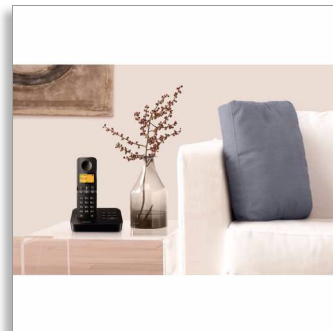

## Philips Bežični telefon

Aut. sekretarica s porukom od 25 minuta

Zaslon od 1,6" / žuto pozadinsko osvjetljenje  
Zvučnik

D2051B