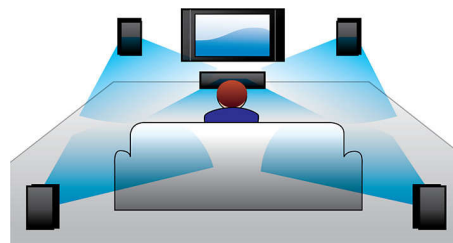

Karaoke резултати

Добавете нотка на забавление към своите караоке сеанси с "Караоке резултати". Подложете на оценка изпълнението си, за да го усъвършенствате или да се състезавате с приятели. Функцията "Караоке резултати" автоматично оценява пеенето ви и дава

забавна картинка, показваща доколко добре сте се справили. Забавлението никога не свършва.

Няколко цифрови входа

Няколко цифрови входа за качествен звук от други източници

DTS, DolbyDigital, ProLogic II

Вграден DTS и Dolby Digital декодер премахва нуждата от външен декодер, като обработва всичките шест канала звукова информация, за да осигури пространствено звуково усещане и поразително естествено чувство за реализъм и динамика на обкръжението. Dolby Pro Logic II осигурява петканален звук от произволен източник на стереосигнал.