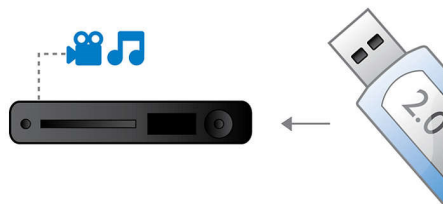

- Усъвършенстван усилвател клас D за компактен и мощен звук
- HDMI 1080p подобрява разделителната способност до HD за по-отчетлива картина
- DTS, Dolby Digital и Pro Logic II съраунд звук
- Karaoke резултати за забавление и вълнуващи изпълнителски конкурси у дома

PHILIPS

Акценти

HDMI 1080p

HDMI подобряването на видеото до 1080p осигурява кристално ясно изображение. Филмите със стандартна разделителна способност вече могат да се изживеят в истинска HD разделителна способност - така се гарантира по-добра детайлност и повече реализъм в картината. Прогресивното сканиране (обозначавано с "р" в "1080p") премахва преобладаващата на телевизионния екран редова структура, с което също се осигуряват безкомпромисно резки изображения. На всичко отгоре, HDMI представлява пряка цифрова връзка, която може да пренесе некомпесирано HD видео и цифрово многоканално аудио, без да се преобразуват до аналогови сигнали, с което се гарантират безупречна картина и качествен звук, с пълно отсъствие на шум.

EasyLink

EasyLink ви позволява да управлявате няколко устройства, например DVD плейъри, Blu-ray плейъри и телевизори, с едно дистанционно управление. Използва стандартния протокол HDMI CEC за споделяне на функции между устройствата чрез HDMI кабела. С едно натискане на бутон можете да управлявате едновременно всички свързани устройства с възможности за HDMI CEC. Функциите

като готовност и възпроизвеждане сега може да се изпълняват с удивителна лекота.

Връзка с високоскоростен USB 2.0

Универсалната серийна шина или USB е стандарт за протокол за свързване на компютри, периферия и потребителска електроника. Устройствата с високоскоростен USB имат скорост на пренос на данни до 480 Mbps - срещу скромните 12 Mbps на тези с първоначалния USB интерфейс. С връзката с високоскоростен USB 2.0 всичко, което трябва да направите, е да включите USB устройството, да изберете филма, музиката или снимките и да ги гледате и слушате.