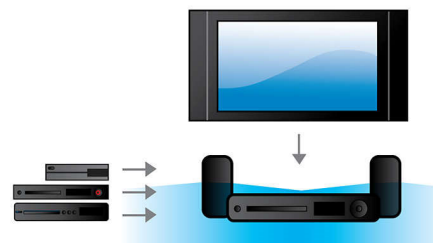

EasyLink

EasyLink ви позволява да управлявате няколко устройства, например DVD плейъри, Blu-ray плейъри и телевизори, с едно дистанционно управление. Използва стандартния протокол HDMI CEC за споделяне на функции между устройствата чрез HDMI кабела. С едно натискане на бутон можете да управлявате едновременно всички свързани устройства с възможности за HDMI CEC. Функциите

като готовност и възпроизвеждане сега може да се изпълняват с удивителна лекота.

Връзка с високоскоростен USB 2.0

Универсалната серийна шина или USB е стандарт за протокол за свързване на компютри, периферия и потребителска електроника. Устройствата с високоскоростен USB имат скорост на пренос на данни до 480 Mbps - срещу скромните 12 Mbps на тези с първоначалния USB интерфейс. С връзката с високоскоростен USB 2.0 всичко, което трябва да направите, е да включите USB устройството, да изберете филма, музиката или снимките и да ги гледате и слушате.

забавна картинка, показваща доколко добре сте се справили. Забавлението никога не свършва.

Няколко цифрови входа

Няколко цифрови входа за качествен звук от други източници

DTS, DolbyDigital, ProLogic II

Вграден DTS и Dolby Digital декодер премахва нуждата от външен декодер, като обработва всичките шест канала звукова информация, за да осигури пространствено звуково усещане и поразително естествено чувство за реализъм и динамика на обкръжението. Dolby Pro Logic II осигурява петканален звук от произволен източник на стереосигнал.