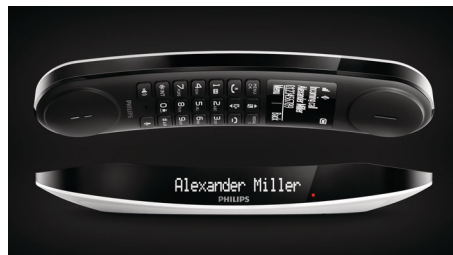

Probleemloos opladen

Voor betrouwbaarheid en gemak kan de handset in beide richtingen van het docking station worden opgeladen.