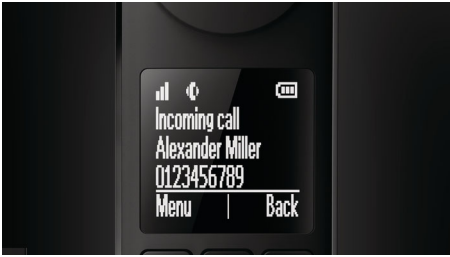

Kenmerken

4,6 cm (1,8") grafisch scherm

Wit-op-zwart LCD-display met hoog contrast voor betere leesbaarheid en perfect passend bij het stijlvolle ontwerp van de Philips Luceo.