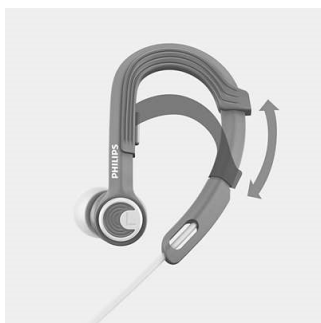

Verstellbarer Ohrbügel

Ein verstellbarer Ohrbügel garantiert den perfekten Sitz des ActionFit SHQ3300

Kopfhörer im Ohr. Setzen Sie den Kopfhörer auf, und schieben Sie den verstellbaren Bügel nach oben oder unten für einen optimalen Sitz. Somit sitzen die Kopfhörer bei jedem Training und in jeder Umgebung bequem.