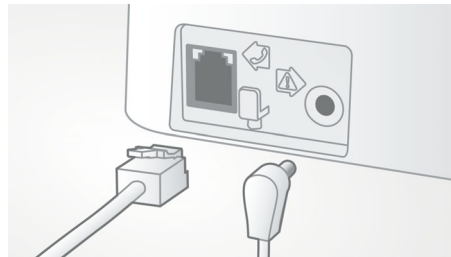

Fácil instalação

Máxima praticidade por meio de uma fácil configuração. Instalação simplificada — produto Plug and Play