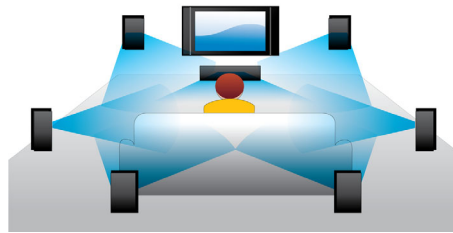

Dolby TrueHD

Dolby TrueHD leverer den fineste lyd kvalitet fra dine Blu-ray-diske. Den gængs lyd er stort set umulig at skelne fra studieoptagelsen, så du kommer til at høre det, skaberne af værket ønskede, at du skulle høre. Dolby TrueHD fuldender din high definition-underholdningsoplevelse.