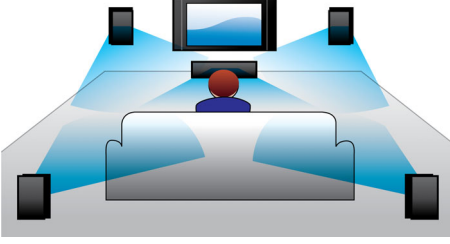

Evde sinema keyfinizi artırmak için tasarlandı

- Evinizdeki ortamla uyumlu modern tasarım

PHILIPS

Özellikler

Dolby Dijital

Dünyanın önde gelen dijital çok kanallı ses standartlarından biri olan Dolby Dijital, insan kulağının sesi işleyiş biçiminden yararlandığı için, gerçekçi bir mekan hissi veren muhteşem kalitede bir surround sesin tadını çıkarırsınız.

sinema sisteminizde paylaşabilme lüksünü yaşayın.

HD filmler için HDMI

HDMI, dijital çok kanallı sesin yanı sıra dijital HD görüntü de taşıyabilen bir doğrudan dijital bağlantıdır. Analog sinyale dönüştürme gereğini ortadan kaldırarak parazitten tamamen arınmış mükemmel bir görüntü ve ses kalitesi sunar. Artık standart çözünürlüklü filmler, daha fazla ayrıntı ve gerçeğe yakın görüntüler sağlayan gerçek yüksek çözünürlükle izlenebilir.

Ses girişi

Ses girişi, ev sinema sistemiyle basit bir bağlantı kurarak müziğinizi doğrudan iPod/iPhone/iPad, MP3 çalar veya dizüstü bilgisayarınızdan kolayca dinlemenizi sağlar. Müziğinizi Philips Ev sineması sisteminin üstün ses kalitesiyle dinlemek için tek yapmanız gereken, ses cihazınızı Ses girişi yakına bağlamak.