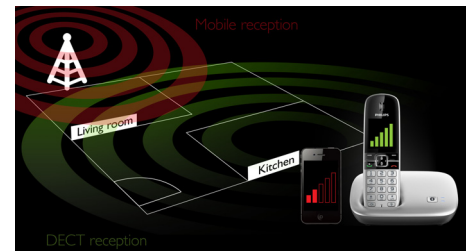

Alle oproepen op één telefoon

Alle oproepen via één telefoon: koppel via Bluetooth eenvoudig tot twee mobiele telefoons aan huistelefoon met MobileLink en geniet van het gemak waarmee u al uw vaste en mobiele oproepen op slechts één smart device kunt beheeren. U kunt zien op welke lijn de oproep binnenkomt. Ook kunt u zelf kiezen welke lijn u wilt gebruiken voor een uitgaande oproep.

Overal heldere mobiele oproepen

Geen last meer van gemiste oproepen, wegvallende verbinding of slechte gesprekskwaliteit vanwege slechte ontvangst. U hoeft alleen maar uw mobiele telefoon daar te plaatsen waar de ontvangst het sterkst is en verbinding te maken met het basisstation van uw nieuwe telefoon met MobileLink. Nu kunt u overal genieten van uitstekende gesprekskwaliteit; thuis of op kantoor. En het mooiste: u kunt uw mobiele telefoon opladen terwijl u praat.