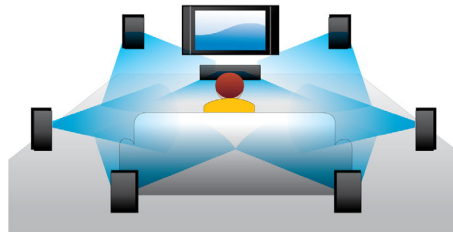

Dolby TrueHD

Dolby TrueHD tarjoaa upean äänen Blu-ray-levyiltä. Äänentoisto on käytännössä studiomasternauhan tasoa, joten kuulet taatusti äännet sellaisina kuin ne on tarkoitettu. Dolby TrueHD täydentää katsomis- ja kuuntelukokemuksesi.