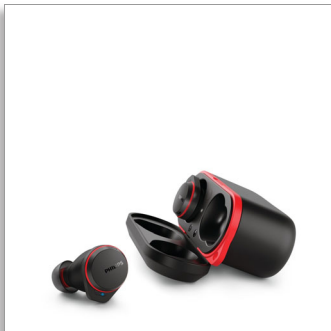

### Førsteklasses lyd

Pro-støyundertrykking  
Krystallklare samtaler  
Pålitelig passform i øret

TAA7507BK