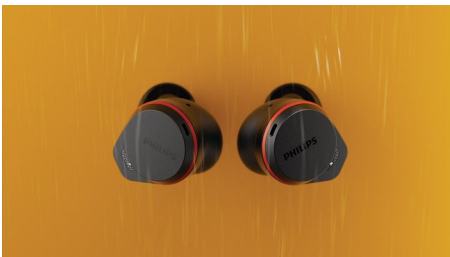

Krystallklare samtaler

Trenger du å ringe mens du er ute på løpetur? Med disse hodetelefonene trenger du ikke å skjerme deg fra vinden. Når du er i en samtale, kombineres to AI-mikrofoner og en mikrofon med benledning for å overføre stemmen din klart og tydelig.