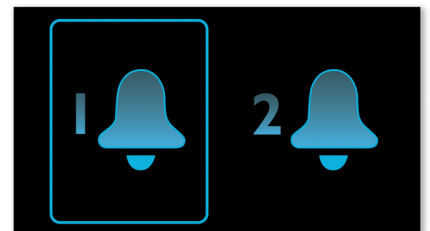

Alarma dual

El sistema de audio de Philips incorpora dos alarmas. Ajusta una hora de alarma para ti y otra para despertar a tu pareja.