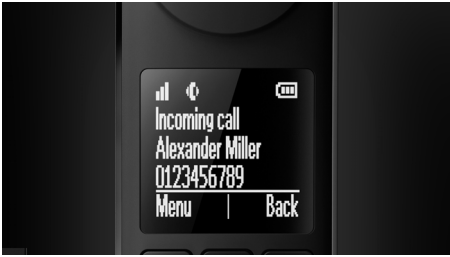

Ekologický výrobok

- Nulový výdaj energie po aktivácii režimu ECO+

PHILIPS

Bezdrôtový telefón s dizajnom Luceo
1,8" displej/s bielym podsvietením Slúchadlo s hlasitým odposluchom

M6601CWR/53

Hlavné prvky

4,6 cm (1,8") grafický displej

Obrátený LCD displej s bielym zobrazením na čiernom podklade s vysokým kontrastom uľahčuje čítanie a tiež sa perfektne hodí k celkovému elegantnému dizajnu značky Philips Luceo.

Kalibrovaná klávesnica

Kalibrovaná a starostlivo navrhnutá klávesnica zaisťuje presné vytáčanie, pri ktorom jasne cítite každý úder, či už pri vytáčaní čísla alebo zadávaní kontaktu do telefónneho zoznamu. Zloženie materiálov a kláves je výsledkom rozsiahlych testovaní s používateľmi, pri ktorých sa hľadala perfektná rovnováha medzi silou stlačenia a odozvou kláves.