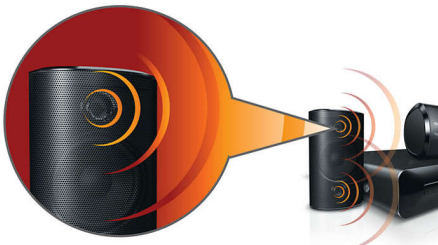

Мощные АС с фазоинверторами

Мощные АС с фазоинверторами дают отличный звук