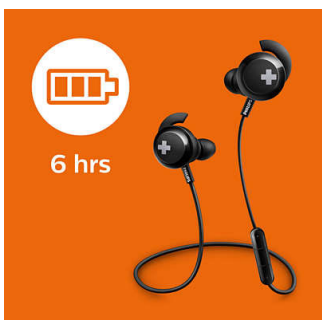

6 hodín prehrávania

S 6 hodinami prehrávania budete mať dostatok energie na počúvanie hudby po celý deň.