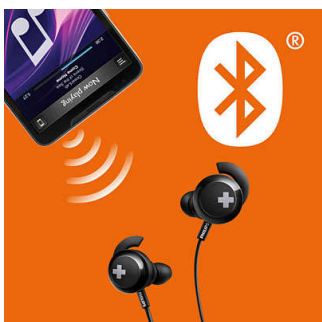

Bluetooth

Spárujte jednoducho slúchadlá so zariadením Bluetooth a počúvajte hudbu bezdrôtovo.