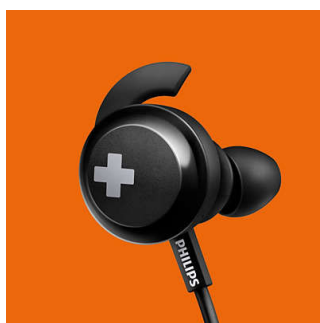

Zaist'ovacie krídla

Krídla ponúkajú trochu silnejší prítlak pre lepšie a bezpečnejšie upevnenie, vďaka čomu slúchadlá nikdy nevydajú z uší.