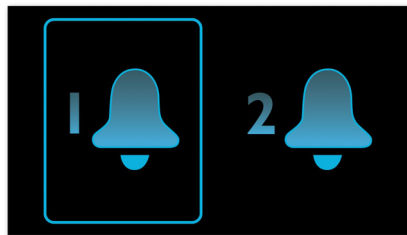

Dvostruki alarm

Audio sustav tvrtke Philips ima dva alarma. Jedan alarm postavite da probudi vas, a drugi vašeg partnera.