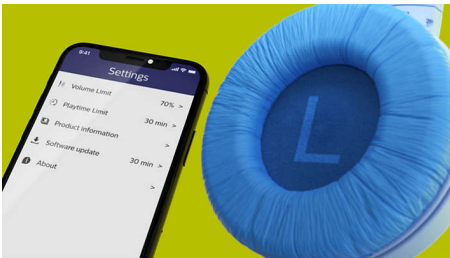

Kindersicherung

Diese Kopfhörer wurden speziell für junge Ohren entwickelt. Die 32-mm-Treiber sind auf 85 dB begrenzt. Eltern können in der Philips Headphones App die maximale Lautstärke und

die Wiedergabezeit festlegen. Entspannen Sie sich, während die Kinder Spaß haben.