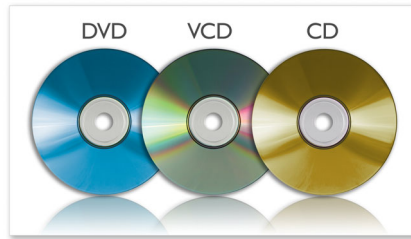

Kenmerken

Weergave van MP3-CD, CD en CD-RW DVD, DVD+/-RW, (S)VCD, CD

MP3 is een revolutionaire compressietechnologie waarmee grote digitale muziekbestanden tot 10 keer kleiner kunnen worden gemaakt, zonder dat dit de geluidskwaliteit drastisch verlaagt. Een enkele CD kan maximaal 10 uur muziek opslaan.