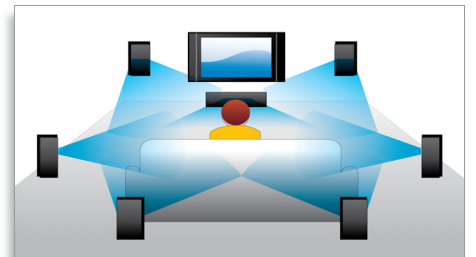

Dolby TrueHD și DTS-HD MA

DTS-HD Master Audio și Dolby TrueHD oferă 7.1 canale cu cel mai curat sunet din partea discurilor Blu-ray. Sunetul audio reprodus este efectiv imposibil de distins de un sunet de studio, astfel încât auziți ceea ce creatorii au intenționat. DTS-HD Master Audio și Dolby TrueHD vă completează experiența de entertainment de înaltă definiție.

USB 2.0

Universal Serial Bus sau USB este un standard din domeniu care permite conectarea de mare viteză și ușoară a dispozitivelor periferice la PC-uri, produsele electronice de larg consum și produse mobile. USB 2.0 oferă o performanță mai bună și mai rapidă - de până la 40 de ori mai rapid decât USB 1.0 și cu o viteză a transferului de date de până la 480 Mbps de la 12 Mbps inițial. La conectare, totul este configurat automat. Cu USB 2.0, este suficient să conectați dispozitivele portabile USB sau unitățile hard disk, selectați filmul, muzica sau fotografia și redarea începe.