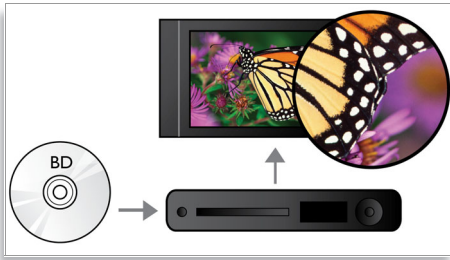

Repere

Redarea discurilor Blu-ray

Discurile Blu-ray au capacitatea de a transporta informații de înaltă definiție, împreună cu imagini în rezoluția 1920 x 1080 proprietară imaginilor de înaltă definiție. Scenele prind viață pe măsură ce detaliile vă asaltează, mișcările sunt mai line și imaginile devin clare. Blu-ray oferă de asemenea un sunet surround necomprimat - astfel încât experiența dvs. audio devine incredibil de reală. Capacitatea mare de stocare a discurilor Blu-ray permite includerea multor posibilități interactive. Navigarea impecabilă în timpul redării și alte caracteristici antrenante, cum ar fi meniurile pop-up adaugă un nou nivel distracției la domiciliu.