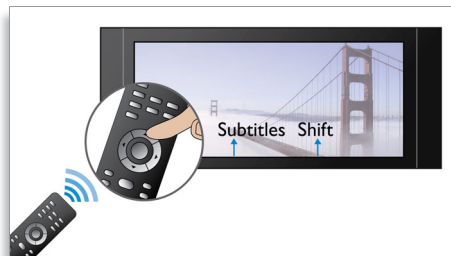

Comutarea subtitrării

Comutarea subtitrării este o funcție de îmbunătățire care permite utilizatorilor să regleze manual poziționarea subtitrării unui film pe ecranul televizorului sau computerului. Cu ajutorul telecomenzii, utilizatorii pot

deplasa subtitrarea în sus și în jos pe ecran. Pe afișajele panoramice, precum cele de cinema 21:9 și în cazul proiectoarelor, subtitrările sunt uneori decupate. Pentru a le vedea clar, utilizatorul trebuie să schimbe raportul lungime/lățime al afișajului, ceea ce face inutilă vizionarea pe un ecran lat. Cu funcția de comutare a subtitrării, utilizatorul poate menține raportul lungime/lățime corect și se poate bucura de subtitrări poziționate ideal pe ecran.