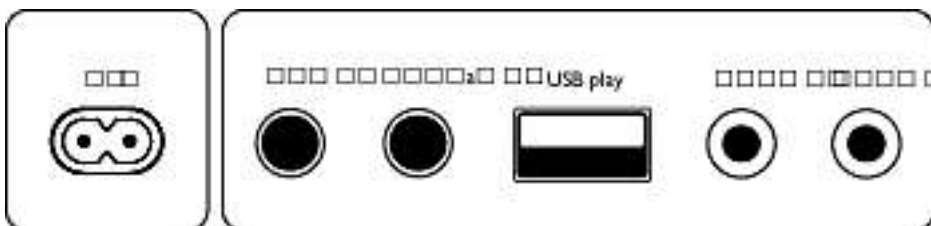

Поддържани аудио формати

- Bluetooth: SBC
- USB: MP3, WAV, WMA, FLAC

Комфорт

- Караоке: управление на "ехо" ефект, Сила на звука за вход MIC, заглушаване на вокали, устройство за смяна на гласа
- Регулиране на силата на звука: Тактилен

превключвател

- Светлинен ефект: Да, светлинен ефект на високоговорителя, стробоскопичен ефект
- Контрол на китарата
- Дисплей: LED лампи

Съвместимост

- Управление на приложения за смартфон/таблет: Не

Захранване

- Капацитет на батерията: 2200 mAh, 7,4 V
- Електрозахранване: 100 – 240 V променлив ток, 50/60 Hz
- Тип батерия: Литиево-йонна (вградена)
- Живот на батерията: 14 час(а)
- Време за зареждане: ≤ 3 час(а)
- Power bank: Да, интегрирано (5 V/1 A)

Габарити на опаковката

- Височина: 52.2 см
- Тип опаковка: Картон
- Начин на поставяне: Изправено положение
- Ширина: 39 см
- Дълбочина: 37 см
- Брой включени продукти: 1
- EAN: 48 95229 12901 6
- Бруто тегло: 8.7 кг
- Нето тегло: 7.04 кг
- Тегло на опаковката: 1.66 кг

Размери на продукта

- Височина: 46.05 см
- Ширина: 30.9 см
- Дълбочина: 32.2 см
- Тегло: 6.95 кг

Акcesoари

- Акcesoари в комплекта: Захранващ кабел за променлив ток, Ръководство за бърз старт, Гаранционна карта, Гаранционна карта за безопасност

Дисплей

- Подсветка: синьо
- Индикатор за зареждане: червено

Дата на издаване
2024-04-07

Версия: 1.1.1

EAN: 48 95229 12901 6

© 2024 Koninklijke Philips N.V.
Всички права запазени.

Спецификациите могат да се променят без предупреждение. Търговските марки са собственост на Koninklijke Philips N.V. или на съответните си притежатели.

www.philips.com