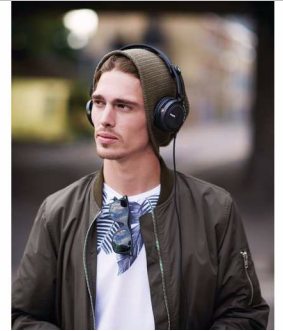

Philips
Auriculares profesionales
para DJ

Auriculares profesionales para DJ

De diadema
Almohadillas suaves para las
orejas
Auriculares plegables

A1PRO