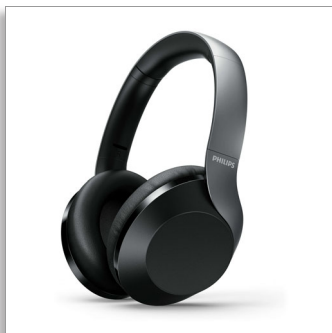

Philips
Auriculares supraaurales
inal. audio alta resolución

Imán de 40 mm con cierre
posterior.

TAH8505BK

Controla el silencio

auriculares con reducción de ruido activa

Escucha la música, no la lluvia. Estos auriculares inalámbricos supraaurales te permiten controlar la función de reducción activa del ruido para adaptarse a tu situación. Gracias a sus 30 horas de tiempo de reproducción y a la carga rápida flexible, podrás usarlo durante todo el viaje

Ama lo que escuchas

- Puerto de cable de entrada de línea para escuchar con cables
- Audio de alta resolución. Escucha cada detalle
- Altavoces acústicos de neodimio de 40 mm. Sonido detallado.

Desde listas de reproducción hasta llamadas importantes

- Carga muy rápida. Carga la batería durante 5 minutos y disfruta de 2 horas de reproducción
- Carga rápida. Carga la batería durante 15 minutos y disfruta de 6 horas de reproducción
- Micrófono integrado con cancelación del eco para un sonido claro
- Control táctil: deslizar, tocar y pulsar para un control fácil
- Asistente de voz. Gestiona tu vida desde cualquier parte

Comodidad perfecta

Desde listas de reproducción hasta podcasts, los altavoces acústicos de neodimio perfectamente ajustados ofrecen graves profundos y frecuencias medias claras. Las suaves almohadillas cubren toda la oreja y crean un sellado que aísla el ruido externo de forma pasiva. La banda de sujeción es ligera, fácil de ajustar y suave para que los auriculares no se enreden en el pelo.