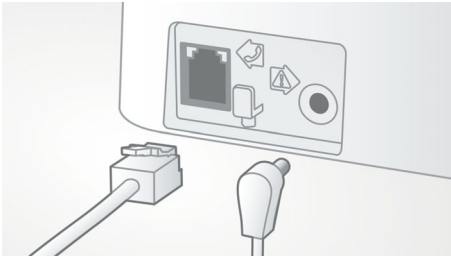

Miljøvenligt produkt

- 60 % reduktion af stråling, når ECO-tilstand er aktiveret
- Lavt strømforbrug: < 0,6 W i standby-tilstand

PHILIPS

Vigtigste nyheder

Nem opsætning

Masser af bekvemmelighed takket være nem opsætning. Forenklet installation – plug & play-produkt