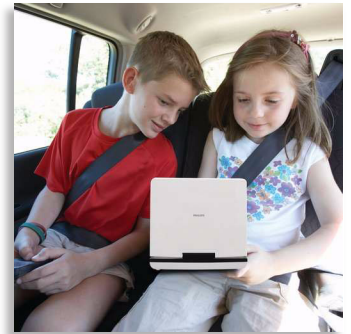

Philips  
Draagbare DVD-speler

17,8 cm (7") LCD-scherm  
3 uur speeltijd  
DTV

PD7005

Overal uw favoriete TV-programma's en DVD's bekijken

Eenvoudige installatie

De PD7005 heeft een ingebouwde digitale TV-ontvanger waarmee u ongecodeerde TV-uitzendingen kunt bekijken. Op het 7 inch TFT LCD-breedbeeldscherm gaat u onderweg tot wel 3 uur helemaal op in films, foto's en muziek.

**In real-time genieten van draagbaar TV-entertainment**

- TFT LCD-kleurenscherm van 17,8 cm (7") in breedbeeldformaat (16:9)
- Ondersteuning voor DVB-T-standaard voor ongecodeerde digitale TV
- Elektronische programmagids (EPG)
- Ondersteuning voor de functie voor direct teletekst en ondertiteling
- Eenvoudige installatie en automatisch zoeken naar kanalen

**Extra functionaliteit voor nog meer gemak**

- Geniet met de ingebouwde batterij\* van maximaal 3 uur afspelen
- Inclusief autoadapter en bevestigingsband
- Volledig hervatten na stroomonderbreking

Draagbare DVD-speler  
17,8 cm (7") LCD-scherm 3 uur speeltijd, DTV