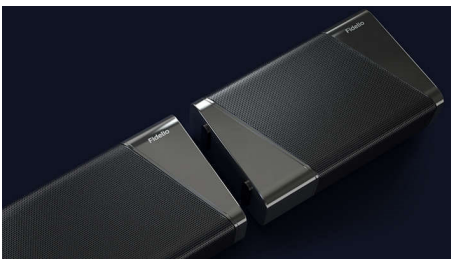

Surround Sound wanneer u wilt

Wilt u volledig opgaan in uw filmavond? Verwijder snel en eenvoudig de afneembare

luidsprekers aan de uiteinden van de soundBar en plaats ze achter u om een echte Surround Sound-installatie te creëren. Het speciale centrale kanaal zorgt ervoor dat u elk woord hoort, van kaskrakers tot podcasts.