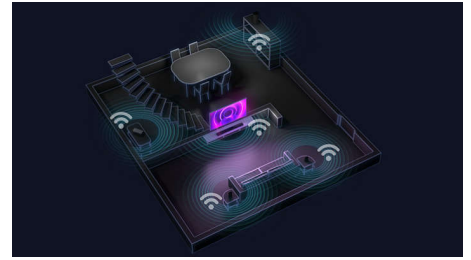

Surround Sound wanneer u wilt

Wilt u volledig opgaan in uw filmavond? Verwijder snel en eenvoudig de afneembare

luidsprekers aan de uiteinden van de soundBar en plaats ze achter u om een echte Surround Sound-installatie te creëren. Het speciale centrale kanaal zorgt ervoor dat u elk woord hoort, van kaskrakers tot podcasts.

Dolby Atmos en Dolby Surround

Geniet van de volledige Dolby Atmos-ervaring met de omhoog gerichte luidsprekers van deze SoundBar. Uw favoriete films en programma's klinken adembenemend realistisch wanneer het geluid van boven en rondom u lijkt te komen. Als u naar content zonder Atmos kijkt, schakelt de SoundBar over naar Dolby Surround.

B97/10

Play-Fi. Multi-room en meer

Dankzij de DTS Play-Fi-compatibiliteit is deze hoogwaardige Fidelio SoundBar een krachtig onderdeel in een audio-opstelling in meerdere kamers. U kunt eenvoudig Play-Fi-compatibele luidsprekers synchroniseren en groepen maken. U kunt afspeellijsten naar elke kamer streamen in hoogwaardige audio zonder een beat te hoeven missen.

Al uw favoriete bronnen

Voor muziek kunt u met Spotify Connect de topkwaliteit van Spotify streamen via Wi-Fi. U kunt ook afspeellijsten met hoge resolutie vanaf uw mobiele apparaat streamen via Apple AirPlay 2 of Bluetooth. Voor films en games kunt u met 4K-doorgang 4K HDR-videobronnen aansluiten zonder op resolutie te hoeven inleveren.