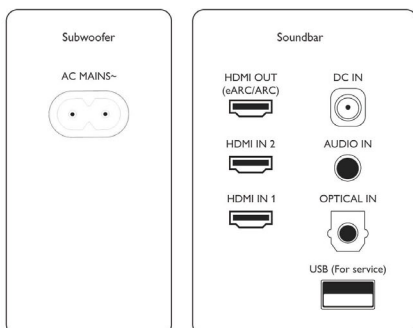

Accessoires

- Meegeleverde accessoires: Afstandsbediening (met batterij), Voedingskabel, Snelstartgids, Wereldwijde garantiekaart

Ontwerp/Design

- Kleur: Zwart
- Wandmontage mogelijk

Afmetingen

- Hoofdunit (b x h x d): 1312 x 55,6 x 120 mm
- Gewicht hoofdunit: 5,97 kg
- Subwoofer (b x h x d): 230 x 400 x 407 mm
- Gewicht van de subwoofer: 9,6 kg
- Satellietluidspreker (b x h x d): 183 x 55,6 x 120 mm
- Gewicht satellietluidspreker: 0,786 kg

Video

- 3D-doorvoer
- Videoverbetering: 4K-video-doorgang, Dolby Vision, HDR10, HDR10+, HLG

Publicatiedatum
2024-04-20

Versie: 19.1.3

EAN: 48 95229 11262 9

© 2024 Koninklijke Philips N.V.
Alle rechten voorbehouden.