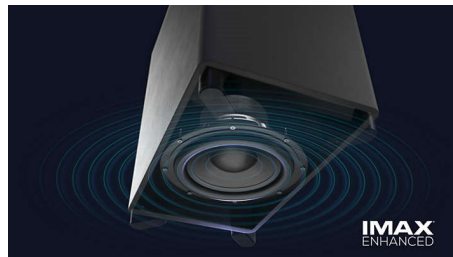

Ervaar het drama

Deze soundBar zorgt voor een onvergetelijk meespelende ervaring. Met 7.1.2 kanalen wordt elke kamer gevuld met rijke, diepe soundtracks, overdonderende effecten en sprankelende dialogen. De draadloze subwoofer geeft elke explosie en elke beat meer impact.

Surround Sound wanneer u wilt

Wilt u volledig opgaan in uw filmavond? Verwijder snel en eenvoudig de afneembare

luidsprekers aan de uiteinden van de soundBar en plaats ze achter u om een echte Surround Sound-installatie te creëren. Het speciale centrale kanaal zorgt ervoor dat u elk woord hoort, van kaskrakers tot podcasts.

Dolby Atmos en Dolby Surround

Geniet van de volledige Dolby Atmos-ervaring met de omhoog gerichte luidsprekers van deze SoundBar. Uw favoriete films en programma's klinken adembenemend realistisch wanneer het geluid van boven en rondom u lijkt te komen. Als u naar content zonder Atmos kijkt, schakelt de SoundBar over naar Dolby Surround.

Verbeterd voor IMAX

Deze krachtige soundbar is gecertificeerd als Verbeterd voor IMAX, wat betekent dat deze een audio-ervaring kan leveren die u echt naar een andere wereld voert. De subwoofer van 240 W ziet er losstaand geweldig uit en de soundbar zelf is onopvallend, zodat u deze eenvoudig kunt plaatsen.