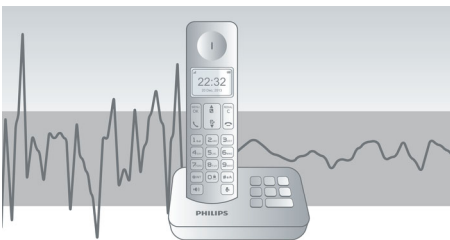

Ympäristöystävällinen tuote

- Matala säteilytaso ja sähkönkulutus

PHILIPS

Kohokohdat

4,1 cm:n (1,6") näyttö

Helppolukuinen 4,1 cm:n (1,6") näyttö ja taustavalo

Kehittyntä äänentestausta

Testaamme DECT-puhelimiemme äänenlaadun samalla tavalla kuin kuulokevalmistajatkin. Korvasimulaattorilla luodaan tarkasti ihmisen kuulemistilanne. Tämä auttaa akustiikkainsinöörejämme mittaamaan ja hienosäätämään taajuusvasteen, särön ja yleisen kuulohavainnon kaltaisia seikkoja luotaessa täydellistä äänentoistoa.

Automaattinen äänenvoimakkuuden säätö

Automaattinen äänenvoimakkuuden säätö tasoittaa ei-toivotun äänisignaalin vaihtelun, joka voi johtua etäisyydestä, signaalin voimakkuudesta tai soittajan puhelimesta. Kuulemasi pysyy aina yhtenäisenä. Kun voimakkaan äänisignaalin vahvistusta alennetaan ja heikon signaalin voimakkuutta nostetaan, voit keskustella ilman ei-toivottuja äänenvoimakkuuden vaihteluita.