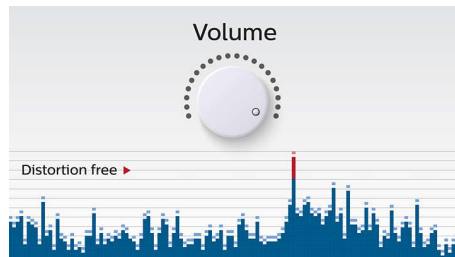

抗削顶失真功能

抗削顶失真功能让您可以大声播放音乐并保持优质音效，即使是在电池电量不足时。该功能可接受 300 毫伏至 1000 毫伏等一系列输入信号，让您的扬声器丝毫不受失真的影响。该内置功能可监控通过放大器的音乐信号，将信号峰值控制在放大器的范围内，防止由削顶造成的音频失真，而丝毫不影响响度。便携式扬声器再现音乐峰值的能力会随着电池电量的下降而降低，而抗削顶失真功能却能减少因电池电量不足导致的峰值下降，确保欣赏无失真的音乐。